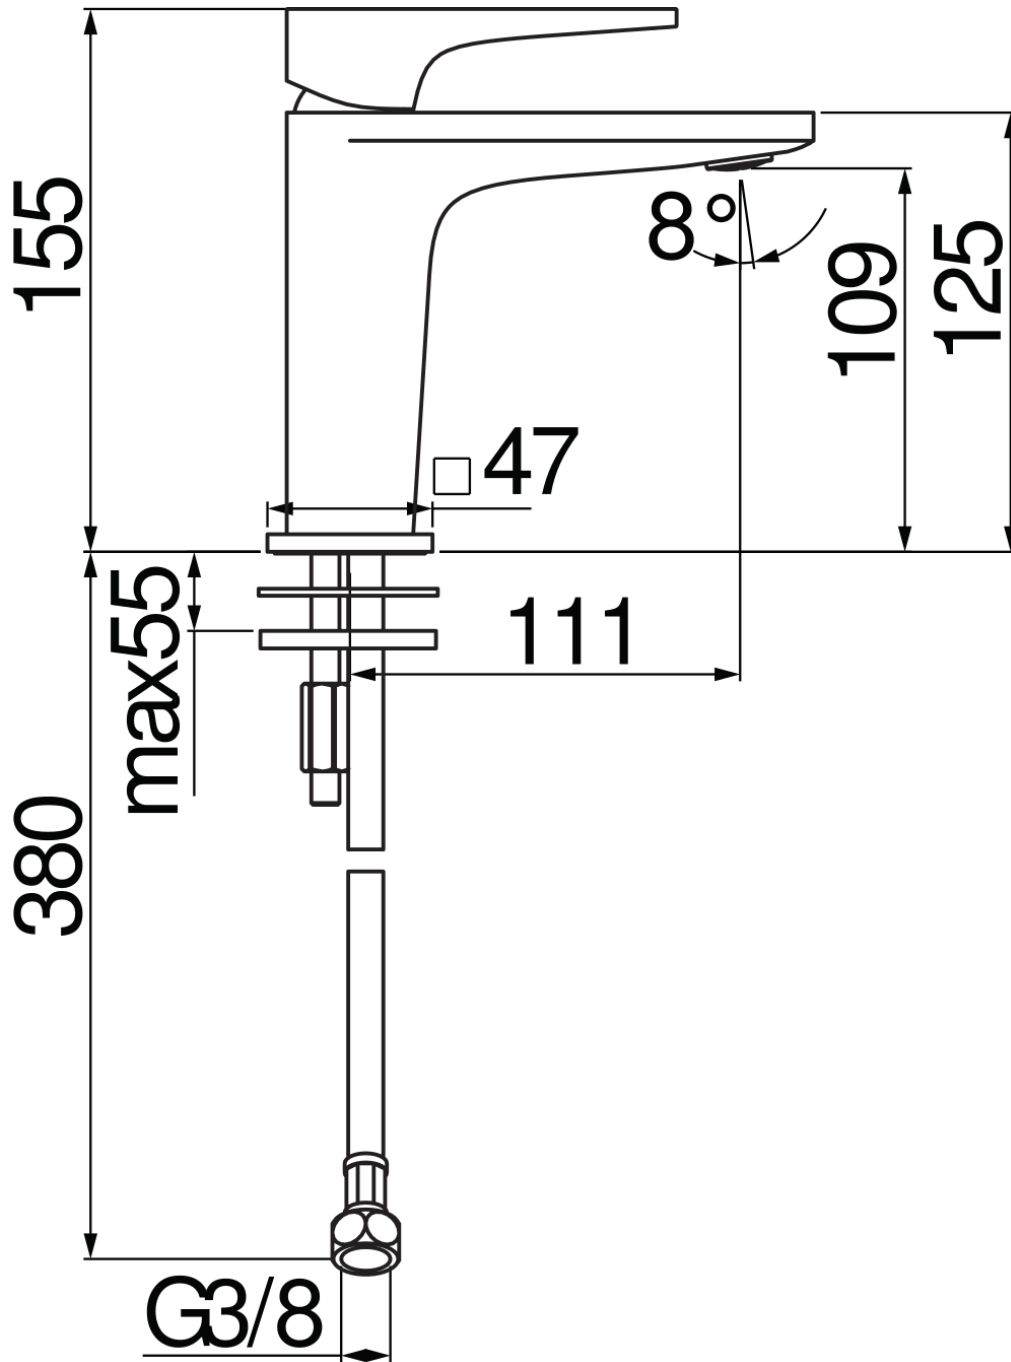

SPECIFICHE

Monocomando

Velvet black

Aeratore anticalcare M 24 x 1

Senza scarico

Flessibili inox ø 3/8"

Limitatore di portata con freno al 50%

Imballo: 41,5 x 16 x 7,5 cm / 0,00498 m<sup>3</sup>

CERTIFICAZIONI

DIAGRAMMA DI PORTATA: ACQUA CALDA/FREDDA

DIAGRAMMA DI PORTATA: ACQUA MISCELATA